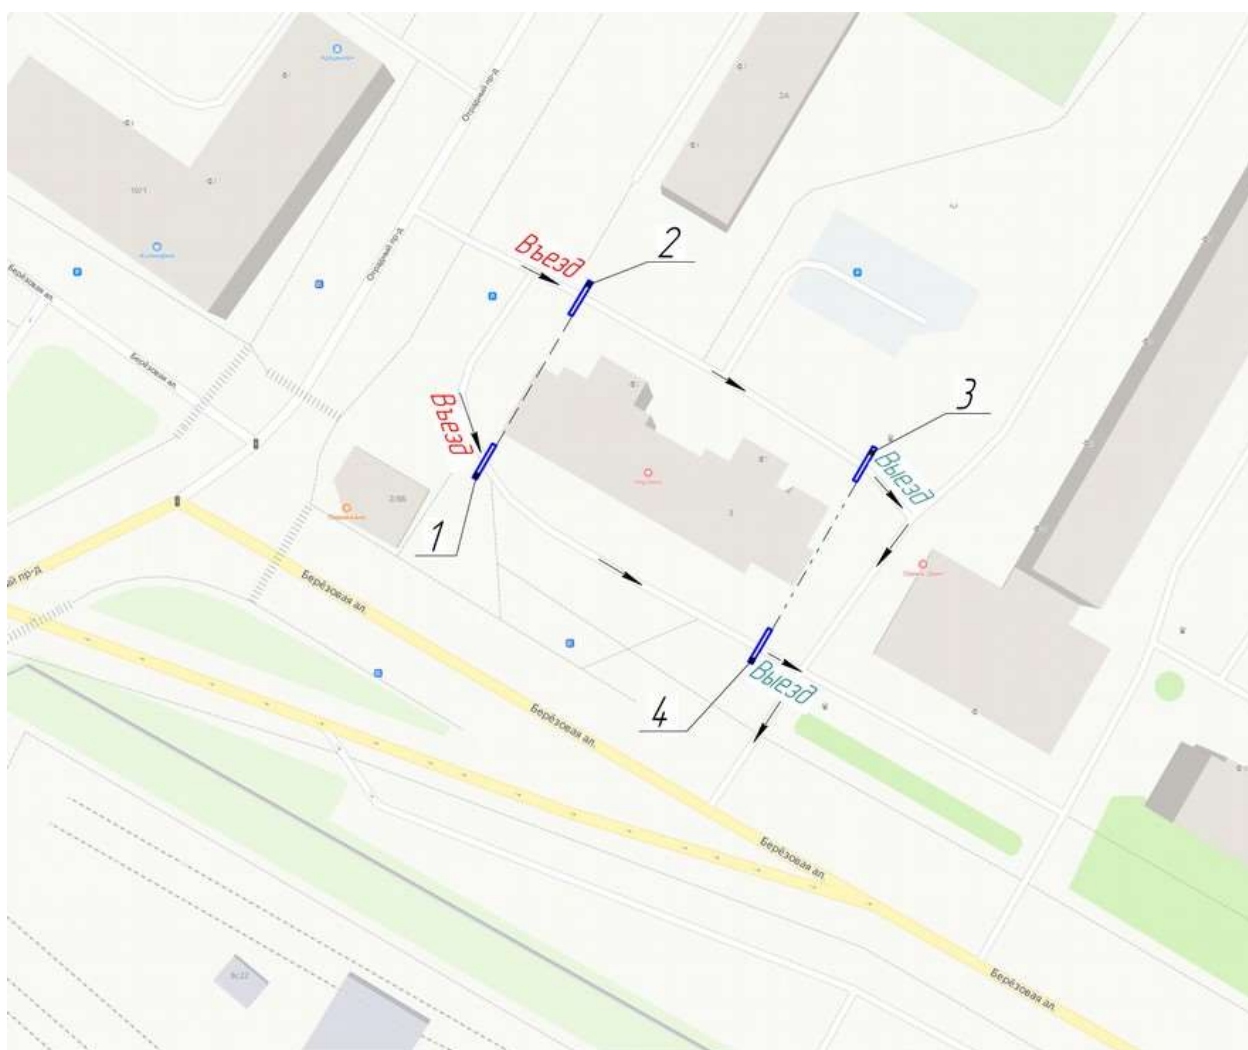

СОВЕТ ДЕПУТАТОВ  
муниципального округа  
**Отрадное**

**РЕШЕНИЕ**

20.07.2021 № 77/2

**О согласовании установки ограждающих устройств на придомовой территории многоквартирного дома по адресу: Березовая аллея, д. 3.**

1. Согласовать установку ограждающих устройств (*шлагбаумов*) на придомовой территории многоквартирного дома по адресу: Березовая аллея, д. 3. согласно прилагаемому проекту (приложение).

2. Направить копию настоящего решения в Департамент территориальных органов исполнительной власти города Москвы, в управу района Отрадное города Москвы и лицу, уполномоченному на представление интересов собственников помещений в многоквартирном доме по вопросам, связанным с установкой ограждающих устройств и их демонтажем.

**Глава муниципального округа**

**В.В. Татарченко**

**СХЕМА РАЗМЕЩЕНИЯ ОГРАЖДАЮЩИХ УСТРОЙСТВ НА  
ПРИДОМОВОЙ ТЕРРИТОРИИ МНОГОКВАРТИРНОГО ДОМА,  
РАСПОЛОЖЕННОГО ПО АДРЕСУ: 127273, ГОРОД МОСКВА, УЛИЦА  
БЕРЕЗОВАЯ АЛЛЕЯ, ДОМ 3**

Для осуществления регулирования въезда/выезда транспортных средств на придомовой территории дома проектом предусматривается установка 4-х ограждающих устройств (шлагбаумов) при въезде со стороны: Отрадного проезда при выезде на сторону: Берёзовой аллеи